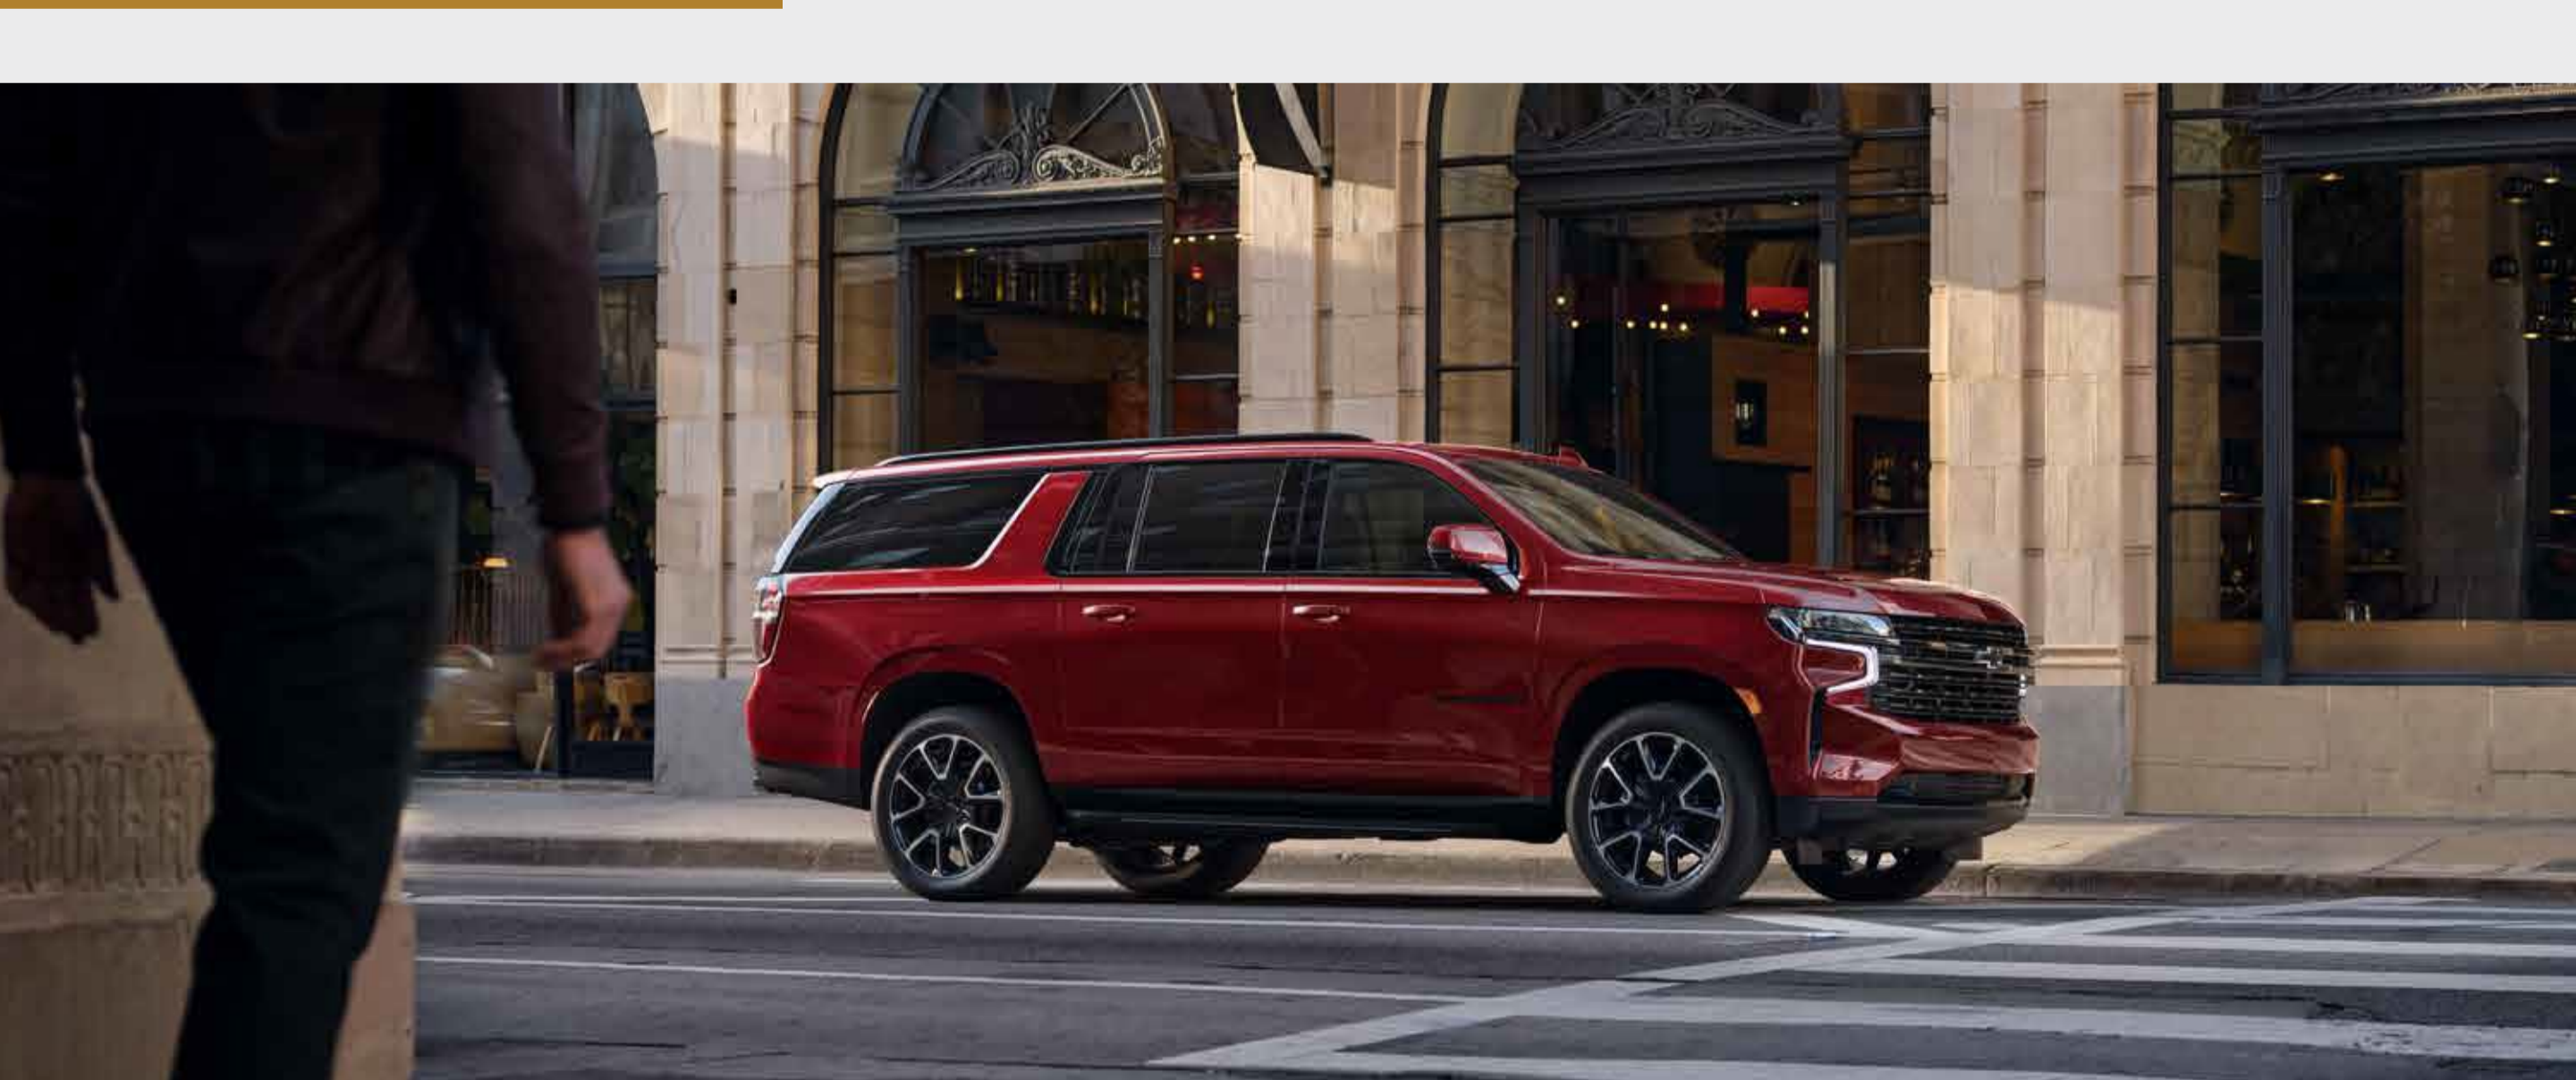

DESEMPEÑO

“PODEROSA” ES SU SOBRENOMBRE

- Motor 6.2L Ecotec V8 con potencia de 425hp @5,600 rpm y torque 460 lb-pie @4,100
- Suspensión Magnetic Ride Control
- Tracción 4x4
- Transmisión automática de 10 velocidades
- Control crucero adaptativo con Stop/Go
- Sistema DFM (Dynamic Fuel Management)

AUMENTA TU TRANQUILIDAD

OnStar® te ofrece asistencia las 24 horas, los 365 días del año. Con servicios de auténtica utilidad, como nuestra Asistencia de Vehículos Robados. Además, OnStar® te permite mantener todo en orden al consultar los niveles clave de tu Chevrolet Suburban® desde nuestra aplicación móvil MyChevrolet®.

WI-FI® 4G LTE

Con el hotspot de Wi-Fi® 4G LTE integrado a tu Chevrolet Suburban®, podrás conectar hasta 7 dispositivos, en un rango de hasta 15 metros, a una conexión rápida, confiable y poderosa.

FIND NEW ROADS™

Imágenes de carácter ilustrativo. En General Motors de México, S. de R.L. de C.V. (en lo sucesivo "GMM"), mantenemos las técnicas de fabricación de los vehículos en continuo desarrollo, por lo que nos reservamos el derecho de hacer cambios a la información contenida en este catálogo, enunciativa más no limitativamente, en cuanto a los modelos, rendimiento, colores, especificaciones, equipamiento, apariencia y/o accesorios, en cualquier momento y sin previo aviso. Por lo anterior, le recomendamos que, antes de la compra y entrega del vehículo Chevrolet®, verifique toda la información respecto a equipamiento, especificaciones y restricciones de los vehículos con su Distribuidor Autorizado Chevrolet o bien que consulte nuestra página de internet chevrolet.com.mx.